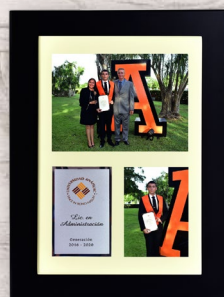

PANORÁMICA

LÍNEA TRADICIONAL

BICOLOR

COLOR NEGRO Y MARFIL

3 PIEZAS \$ 2400 6 PIEZAS \$ 3300
4 PIEZAS \$ 2700 7 PIEZAS \$ 3600
5 PIEZAS \$ 3000 8 PIEZAS \$ 3900

TODOS NUESTROS PRECIOS INCLUYEN IVA

TESTIMONIAL

INDIVIDUAL

MEMORIA

DIPLOMA

AGRADECIMIENTO

FOTO AMIGOS

FOTO FAMILIA

ELIGE PANORÁMICA TRIPLE * \$300

LÍNEA PREMIER