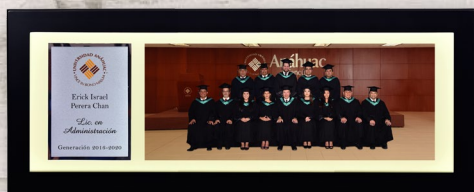

PANORÁMICA