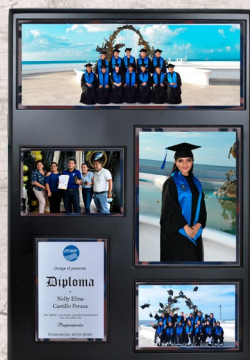

**COLLAGE $750
CLÁSICO**