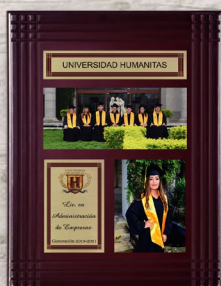

TESTIMONIAL