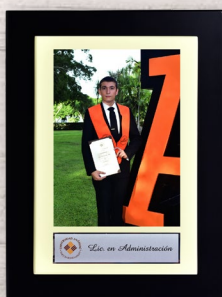

PANORÁMICA

LÍNEA TRADICIONAL

BICOLOR

COLOR NEGRO Y MARFIL

3 PIEZAS \$ 2400 6 PIEZAS \$ 3300
4 PIEZAS \$ 2700 7 PIEZAS \$ 3600
5 PIEZAS \$ 3000 8 PIEZAS \$ 3900

TODOS NUESTROS PRECIOS INCLUYEN IVA

TESTIMONIAL

INDIVIDUAL

MEMORIA

DIPLOMA

AGRADECIMIENTO

FOTO AMIGOS

FOTO FAMILIA

ELIGE PANORÁMICA TRIPLE * \$300

LÍNEA PREMIER