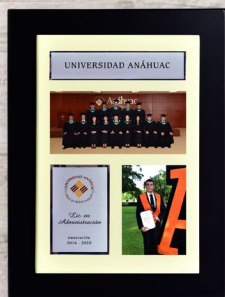

PANORÁMICA

LÍNEA TRADICIONAL

BICOLOR

COLOR NEGRO Y MARFIL

3 PIEZAS \$ 2400 6 PIEZAS \$ 3300
4 PIEZAS \$ 2700 7 PIEZAS \$ 3600
5 PIEZAS \$ 3000 8 PIEZAS \$ 3900

TODOS NUESTROS PRECIOS INCLUYEN IVA

TESTIMONIAL