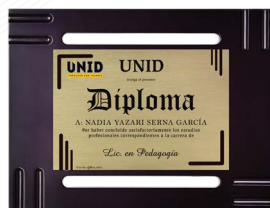

FOTO AMIGOS

AGRADECIMIENTO

FOTO FAMILIA

RÉPLICA DE TÍTULO

NUEVA PIEZA
2023

PANORÁMICA

HARVARD

COLOR CHOCOLATE

3 PIEZAS \$2000 6 PIEZAS \$2900

4 PIEZAS \$2300 7 PIEZAS \$3200

5 PIEZAS \$2600 8 PIEZAS \$3500

PRECIOS INCLUYEN IVA

TESTIMONIAL

INDIVIDUAL

MEMORIA

DIPLOMA

FOTO AMIGOS

AGRADECIMIENTO

FOTO FAMILIA

RÉPLICA DE TÍTULO

NUEVA PIEZA
2023

PANORÁMICA

ESCUDO

COLOR VINO