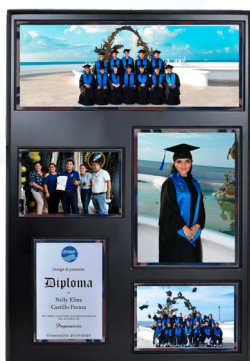

AGREGA A TU PAQUETE

PRECIOS CONTRATANDO UN PAQUETE DE ESTE CATÁLOGO

PERSONALIZADOR
DE MADERA \$250

PERSONALIZADOR
DE CRISTAL \$450

COLLAGE \$750
CLÁSICO

PORTA \$250
ESTOLA

NO INCLUYE LA ESTOLA

COLLAGE \$950
INSTITUCIONAL