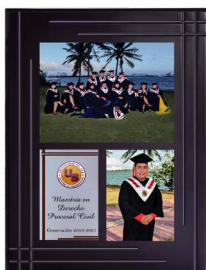

FOTO AMIGOS

AGRADECIMIENTO

FOTO FAMILIA

RÉPLICA DE TÍTULO

**NUEVA PIEZA
2023**

PANORÁMICA

LINEAL

COLOR CHOCOLATE

3 PIEZAS \$1900 6 PIEZAS \$2800

4 PIEZAS \$2200 7 PIEZAS \$3100

5 PIEZAS \$2500 8 PIEZAS \$3400

PRECIOS INCLUYEN IVA

TESTIMONIAL

INDIVIDUAL

MEMORIA

DIPLOMA