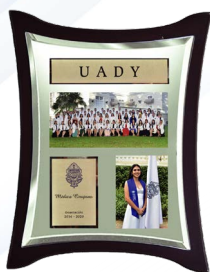

TESTIMONIAL