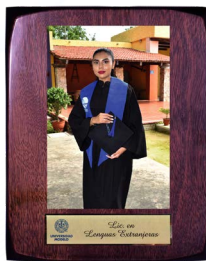

TESTIMONIAL

INDIVIDUAL

MEMORIA

DIPLOMA

FOTO AMIGOS

AGRADECIMIENTO

FOTO FAMILIA

RÉPLICA DE TÍTULO

NUEVA PIEZA
2023

PANORÁMICA

MÁRMOL TABACO

ACABADO EN MADERA NATURAL
ENCAPSULADO TIPO MÁRMOL

- 3 PIEZAS \$2800 6 PIEZAS \$4000
- 4 PIEZAS \$3200 7 PIEZAS \$4400
- 5 PIEZAS \$3600 8 PIEZAS \$4800

PRECIOS INCLUYEN IVA