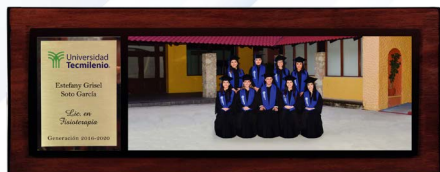

FOTO FAMILIA

RÉPLICA DE TÍTULO

**NUEVA PIEZA
2023**

CAMBIA A PANORÁMICA TRIPLE + \$300

PANORÁMICA

NOGAL

PIEZA INFERIOR ACABADO EN MADERA NATURAL
PIEZA SUPERIOR COLOR CHOCOLATE

- 3 PIEZAS \$2500 6 PIEZAS \$3400
- 4 PIEZAS \$2800 7 PIEZAS \$3700
- 5 PIEZAS \$3100 8 PIEZAS \$4000